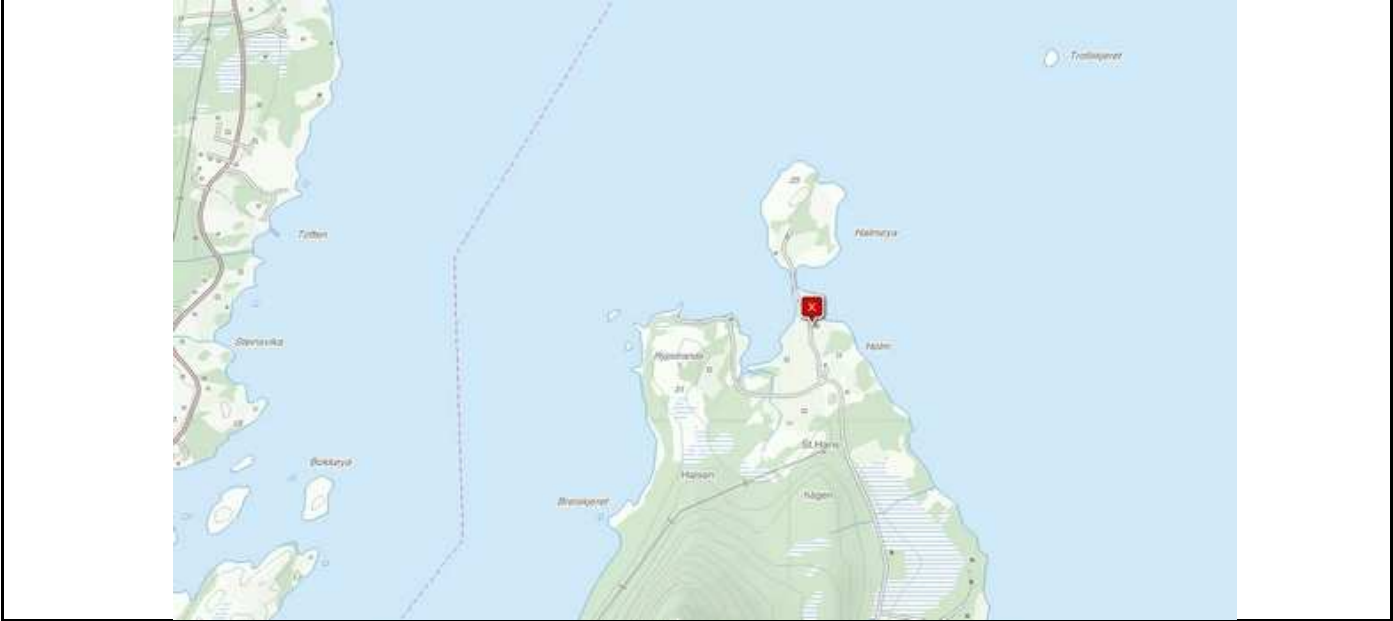

Nordland	Art.Gr. Gavlsfjord (HKAA 480)	HKB 1./480 Holm [4x10,5cm K 331 (f)]	Holm