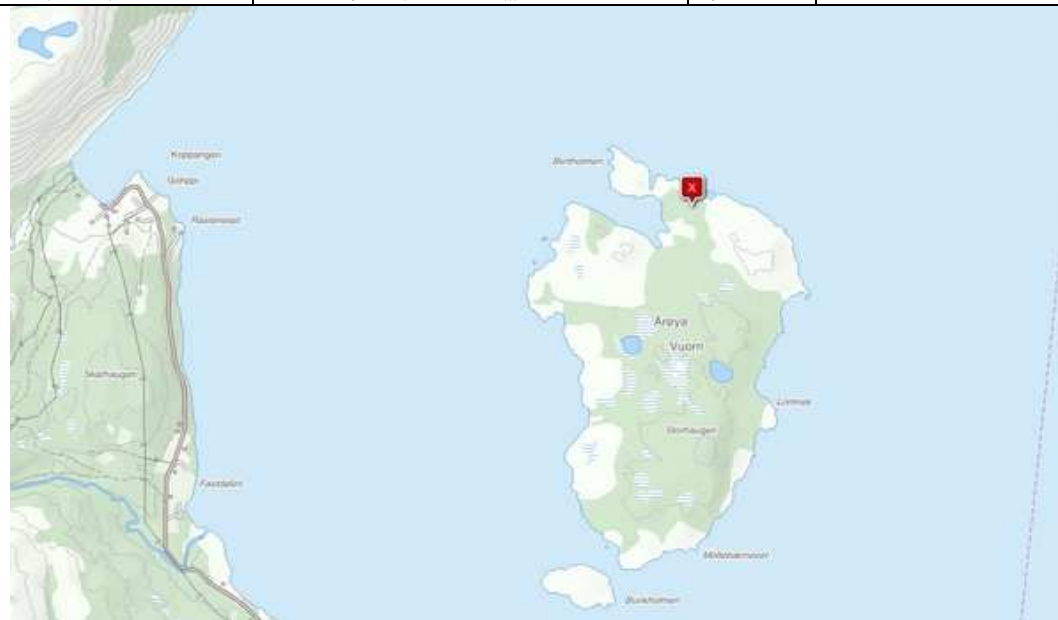

Troms	Art.Gr. Vartö (HKAA 448)	HKB 5./972 Aarøyholmen [4x10,5cm K 331 (f)]	Årøyholmen