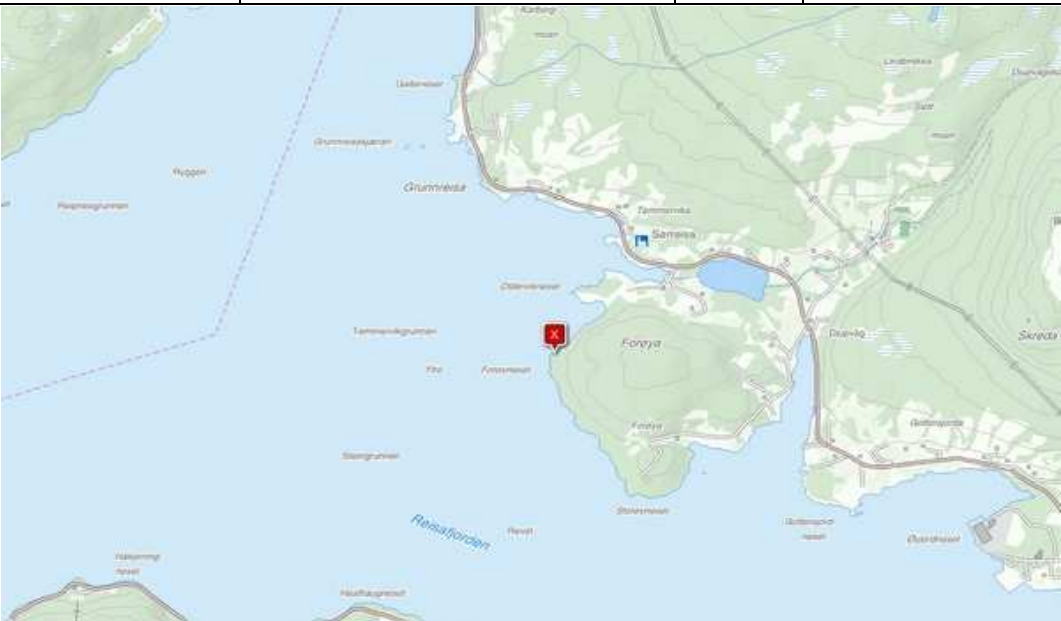

Troms	Art.Gr. Senja (HKAA II/972)	HKB 23./972 Grunneisa [4x15,5cm sFH 414 (f)]