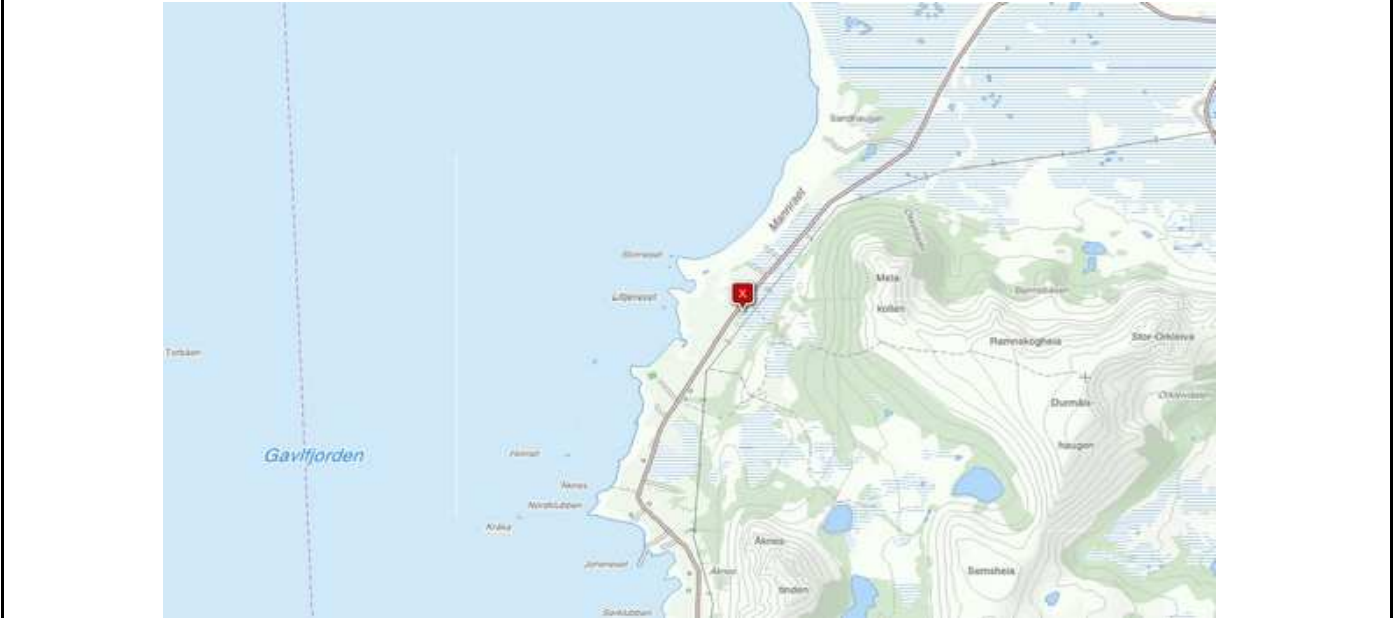

Nordland	Art.Gr. Gavlsfjord (HKAA 480)	HKB 16./983 Aaknes/Gavlfjord (ex Hasvik) [6x15,5cm K 425 (f)]	Stomeset