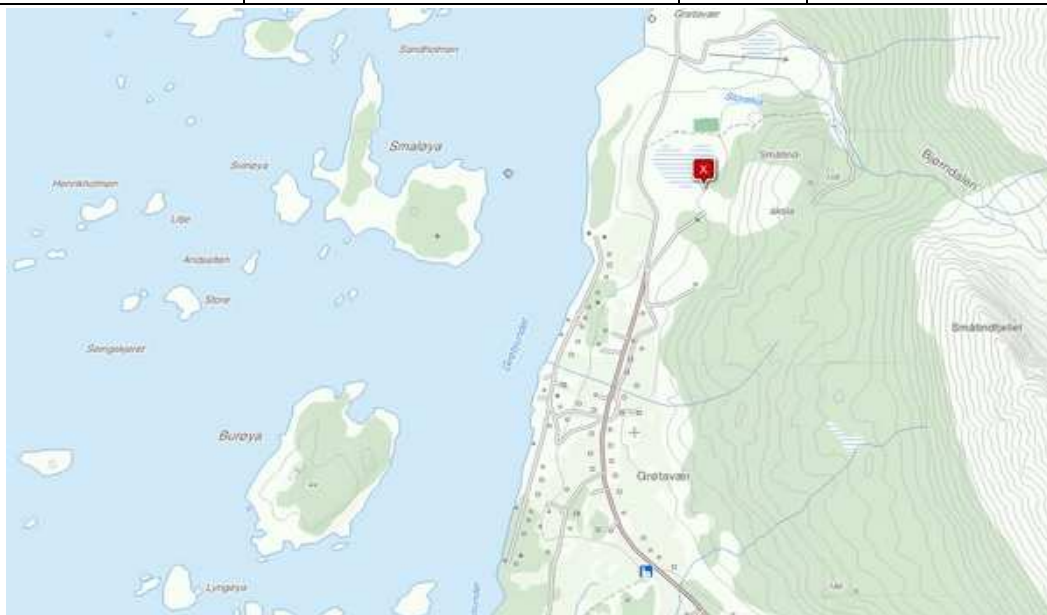

Troms	Art.Gr. Andsfjord (HKAA II/983)	HKB 13./983 Grøtåvår II [4x15,5cm K 418 (f)]	Bringevollen	Nytt batteri i samme posisjon som HKB 12./983, eller omnummerering ?