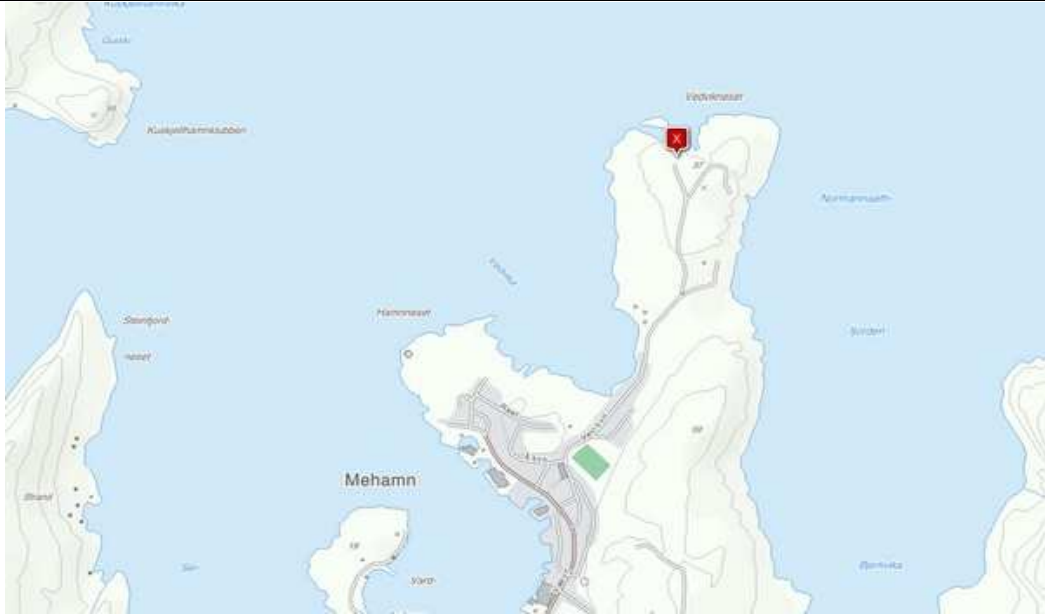

Finmark	Art.Gr. U.ab.schn. Tanafjord (HKAA 480)	HKB 5./480 Mehavn [4x14,5cm K 405 (f)]	Vedvikneset