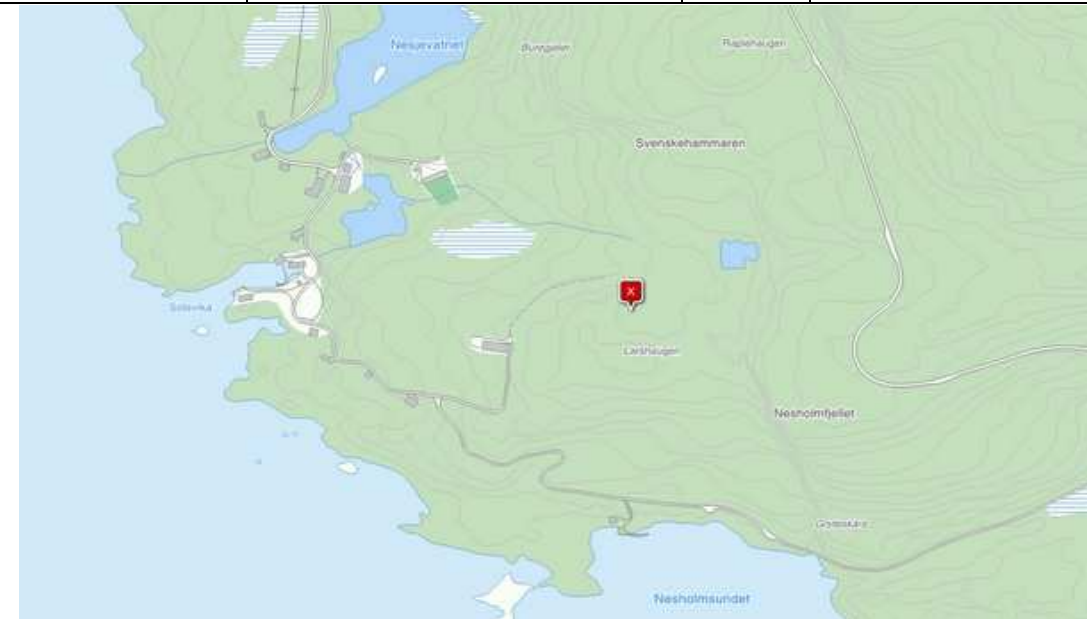

Sogn og Fjordane | Art.Gr. Sognefjord (HKAA II/981) | HKB 14./981 Naesje [4x10cm K 17/04] | Larshaugen