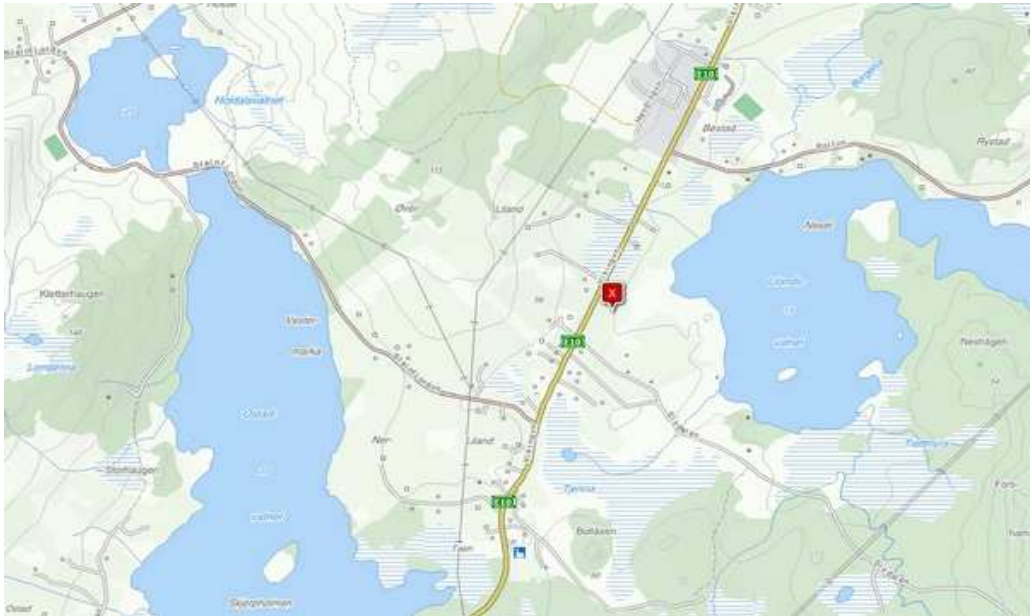

Nordland	Art.Gr. Flakstad (HKAA III/971)	HKB 5./448 Liland [3x21cm Mrs.18]	Liland