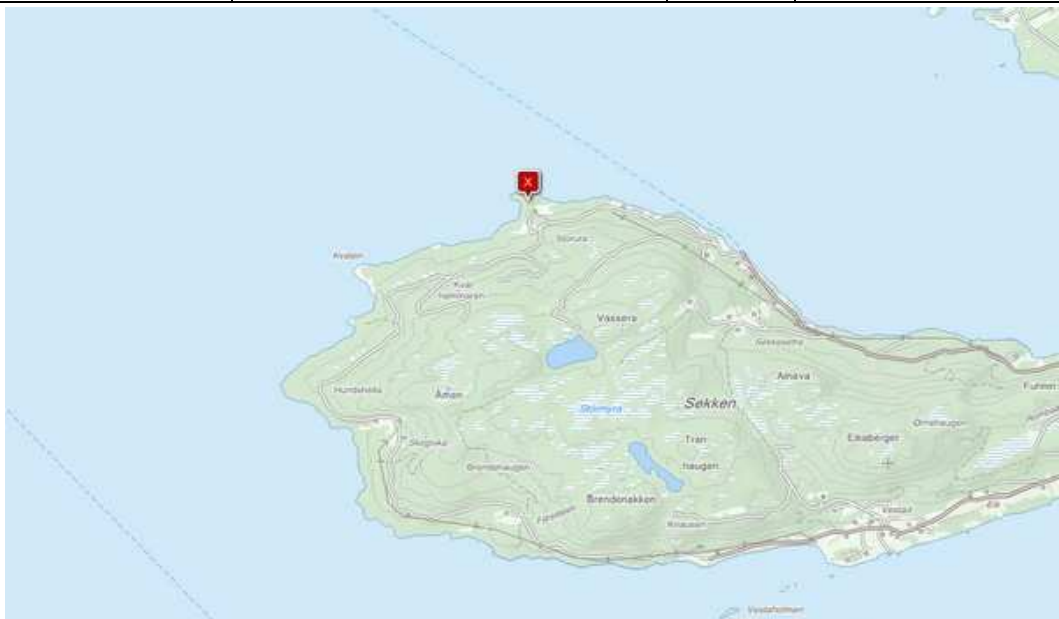

Møre og Romsdal | Art.Gr. Romsdal (HKA II/976) | HKB 19./976 Sekken [4x10,5cm K 331 (f)] | Vedalshaugen