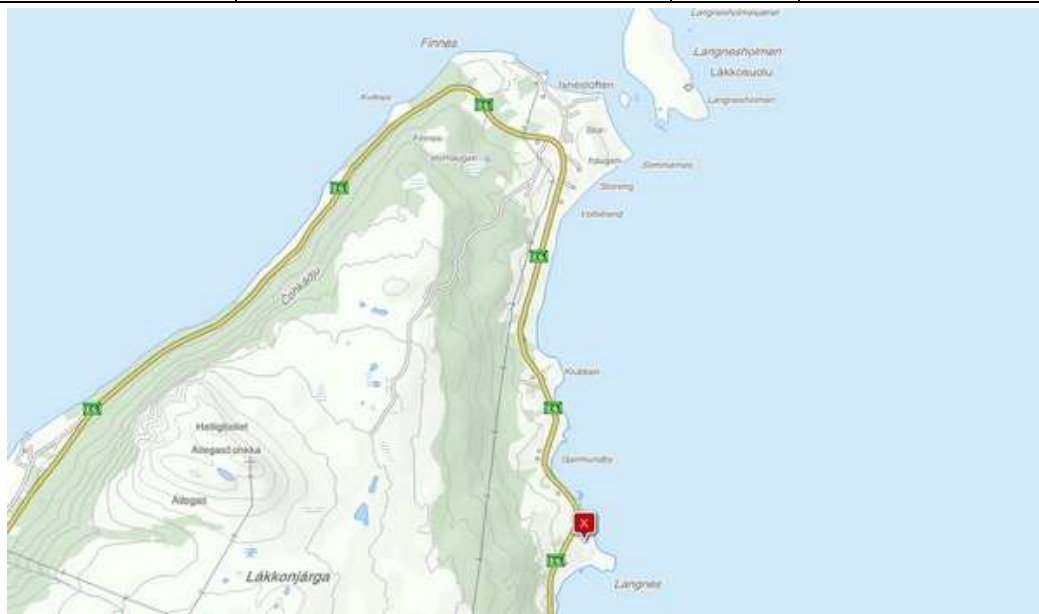

FYLKE	ART.GRUPPE	BATTERI	LOKALISERING	MERKNAD
-------	------------	---------	--------------	---------

Finmark	Art.Gr. Alta (MAA 514)	MKB 7./514 Voldstrand [4x10,5cm SK C/31 Uto]	Langneset	
---------	------------------------	--	-----------	--