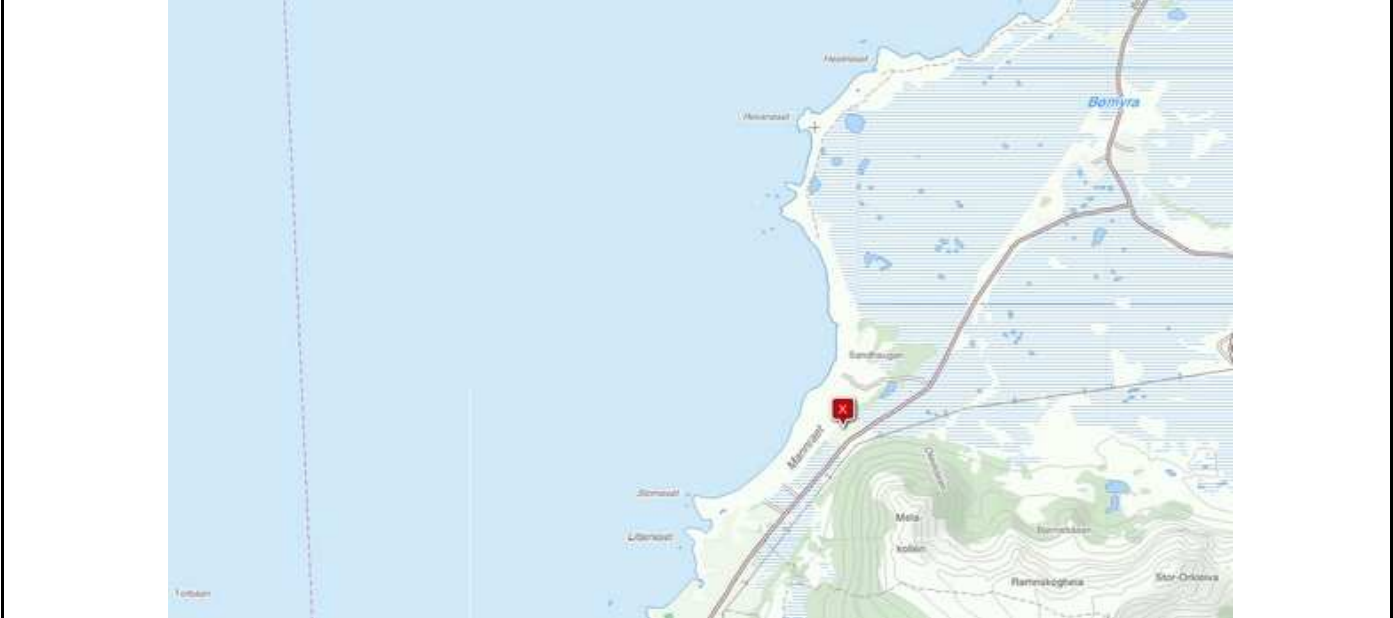

Nordland	Art.Gr. Gavlsfjord (HKAA 480)	HKB 4./448 Mele [4x15,5cm K 416 (f)]	Latijøra