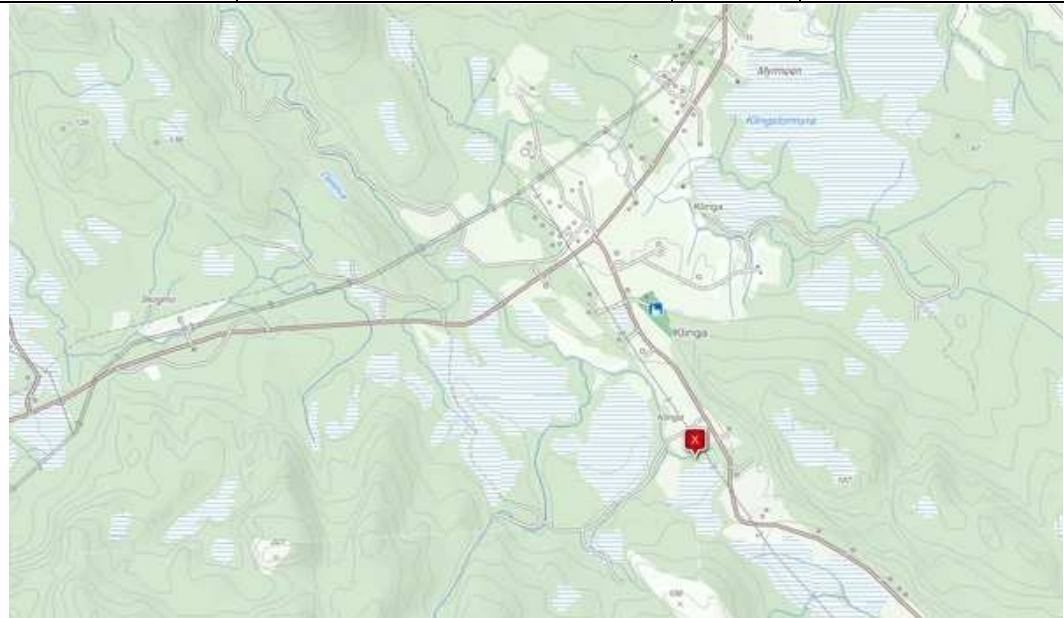

Nord-Trøndelag | Art.Gr. Namsos (HKAA 489) | HKB 6./975 Klinga [3x21cm Mrs.18] | Klinga